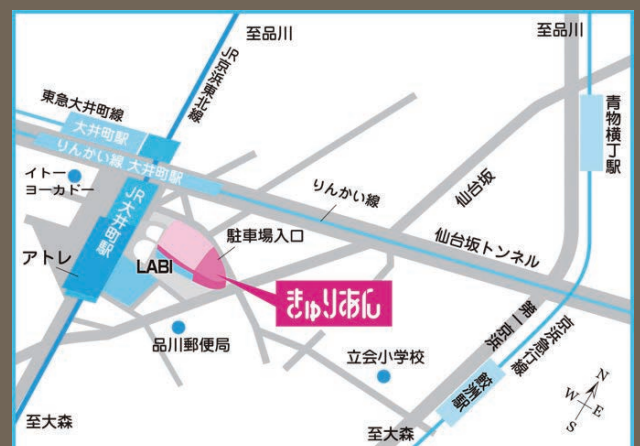

申込・問い合わせ先 **劇団東少**

チケット販売 **2020年12月14日(月)より**

電話予約 **劇団東少 ☎03-6265-7070**
(平日10:00~17:30)

インターネット予約 24時間受付
<http://www.tohshou.jp/>
(チケット専用フォームより)

最寄りのセブンイレブンでもご購入できます。

「チカパンと京本千恵美のウンポコバラエティ」と「人魚姫」のチケットはきゅりあんで購入できます。

品川区 きゅりあん

所在地: 東京都品川区東大井5-18-1

開館時間: 午前9時~午後9時30分

受付時間: 午前9時~午後8時00分

※駐車場はございません。ご来館には公共の交通をご利用ください。

●JR京浜東北線、東急大井町線、りんかい線「大井町駅」
徒歩1分

●都合・状況の変化により出演者、イベントの予定が変更になる場合がございます。予めご了承ください。