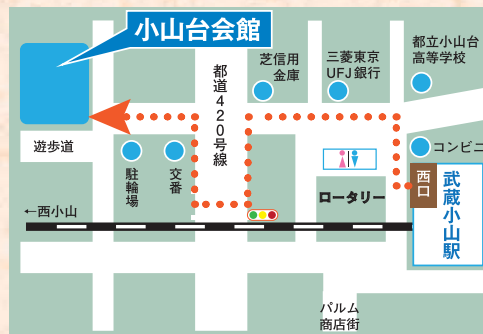

なんと、さだきちの家に行くことになった。もと犬の「シロ」。果たして、人間の世界でうまくやっていけるのでしょうか…?

2021年

2月28日(日) 3歳以上 **1,000円**
(2歳まではお膝で鑑賞可)

家族ごとにマットにお座りいただきます。

会場 **小山台会館**

■東急目黒線「武蔵小山」駅徒歩3分

申し込み期間 **2021年1月16日(土)~2月20日(土)**

チケット申し込み/
問い合わせサイト
QRコード

第1回 11:30

第2回 14:30

お願い

マスク着用をお願いします。検温の上、ご来場ください。
体調のすぐれない方のご参加はおことわり致します。

子ども・文化のプラットフォーム の予定をお楽しみに

2021年**3月14日(日)** 14:00~

ダンボールワークショップ

場所 中小企業センター レクホール