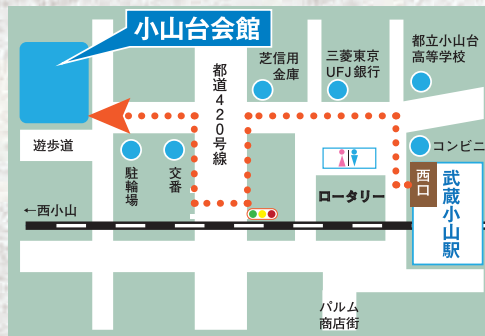

落語をもとにした 人形劇をみて **笑**っちゃお!!

あくと人形劇

あたまやま

併演作品

腹話術

『ねずみのチュー吉』

あらすじ

あるところに、とてもしんぼな男が暮らしていた。ある日のこと、サクラノボをひろったら、種すらすてるのももったいないってんで、すっかりゴクリと飲み込んでしまった。この種が、腹の中で芽を出し頭をつきぬけて、大きな桜の木に。その桜が、やけにみごとなものだから、おおぜいの人たちが花見にやってきた。頭の上では、飲めや歌えのおおさわぎ。これじゃおちついて寝られやしないと、頭の桜を引っこ抜いたら…

お問い合わせは
info@shinageki.org

お願い

マスク着用をお願いします。検温の上、ご来場ください。体調のすぐれない方のご参加はおことわり致します。

家族ごとにマットにお座りいただきます。

会場 小山台会館

東急目黒線「武蔵小山」駅徒歩3分

次の品劇のお芝居

2022年
5月4日(水・祝)

主人公テツヤの心の成長物語

かあちゃん
とりあつかい せつめい しょ
取扱説明書

劇団さんぽ

次の予定をお楽しみに

子ども・文化の
プラットフォーム

ソーシャルディスタンスをとって
3密回避します。

来場時の検温、マスク着用、会場内の備品などの消毒、換気を行います

お問い合わせ
入会案内