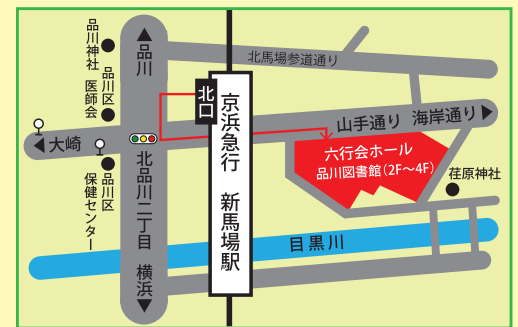

お申込みについて

お申込み期間 9月5日～9月25日

www.shinageki.org/join_events/dagashi/

お問い合わせ

info@shinageki.org

品川駅より各駅停車2駅目「新馬場」北口より徒歩3分

品川こども劇場って？

「生きた体験」の積み重ねを通じてこどもから
大人まで共に育ちあう活動をしています。
具体的には、音楽やお芝居の舞台鑑賞、
自然のなかでの遊びやキャンプなどを企画し、
異年齢の仲間と遊ぶ機会もあります。

会員になってみるには？

大人 4000円 ≪入会金・2か月会費≫
こども 2000円 ≪登録費・鑑賞費≫

次回 11月は影絵『クリスマスキャロル』
(正会員無料、子ども会員は鑑賞費がかかります)を見ることができます。

お問い合わせ
入会案内

NPO 法人品川こども劇場

品川区北品川2-32-3
りっこうかい
六行会総合ビル1F(品川図書館隣り)

☎ 03-3474-0101

<https://www.shinageki.org/>

📷 shinagekigram

🏠 ホームページ

📷 Instagram

ソーシャルディスタンスをとって
3密回避します。

来場時の検温、マスク着用、会場内の備品などの
消毒、換気を行います